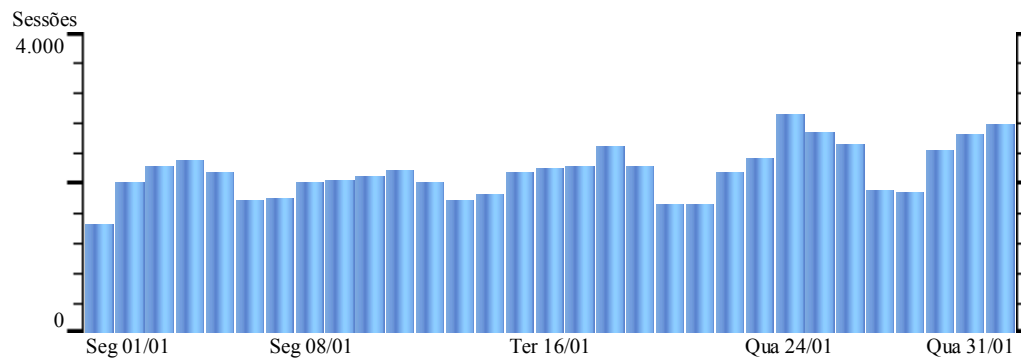

**Relatório:** Gráfico de Sessões - casadacultura  
**Intervalo:** 01/01/2007 - 31/01/2007

**Intervalo Total:** 66.640    **Média Diária :** 2.149,68

**? Informações de Ajuda:**

**Gráfico de Sessões**

Este relatório mostra a atividade de sessões de visitantes em seu website. O intervalo padrão é de uma semana, mas pode ser modificado na área de controle de intervalos de datas.

**Metodologia de Cálculo**

Uma 'sessão' é definida como uma série de cliques em seu website por um visitante distinto durante um determinado intervalo de tempo. Uma sessão é iniciada quando o visitante chega a seu website e finaliza quando fechar o navegador ou permanece inativo acima do tempo limite.