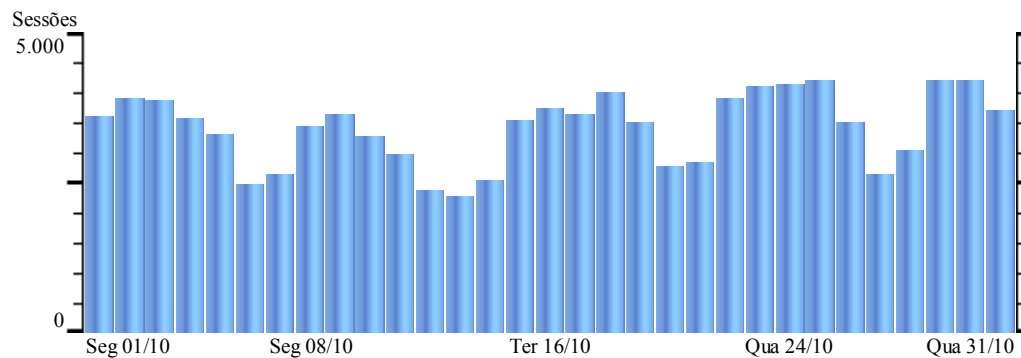

Relatório: Gráfico de Sessões - casadacultura
Intervalo: 01/10/2007 - 31/10/2007

Intervalo Total: 105.927 **Média Diária :** 3.417,00

? Informações de Ajuda:

Gráfico de Sessões

Este relatório mostra a atividade de sessões de visitantes em seu website. O intervalo padrão é de uma semana, mas pode ser modificado na área de controle de intervalos de datas.

Metodologia de Cálculo

Uma 'sessão' é definida como uma série de cliques em seu website por um visitante distinto durante um determinado intervalo de tempo. Uma sessão é iniciada quando o visitante chega a seu website e finaliza quando fechar o navegador ou permanece inativo acima do tempo limite.