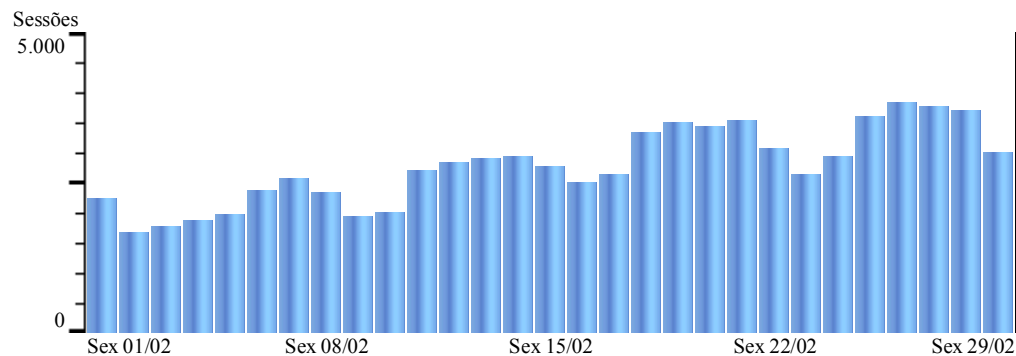

**Relatório:** Gráfico de Sessões - casadacultura  
**Intervalo:** 01/02/2008 - 29/02/2008

**Intervalo Total:** 80.704    **Média Diária :** 2.782,90

**? Informações de Ajuda:**

**Gráfico de Sessões**

Este relatório mostra a atividade de sessões de visitantes em seu website. O intervalo padrão é de uma semana, mas pode ser modificado na área de controle de intervalos de datas.

**Metodologia de Cálculo**

Uma 'sessão' é definida como uma série de cliques em seu website por um visitante distinto durante um determinado intervalo de tempo. Uma sessão é iniciada quando o visitante chega a seu website e finaliza quando fechar o navegador ou permanece inativo acima do tempo limite.