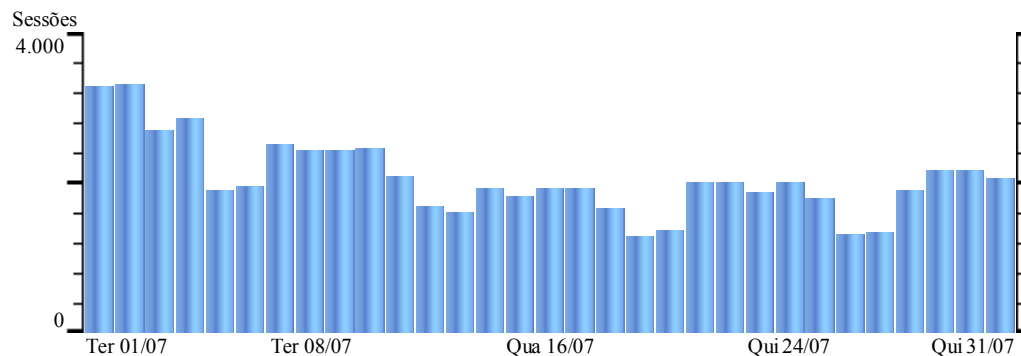

Relatório: Gráfico de Sessões - casadacultura
Intervalo: 01/07/2008 - 31/07/2008

Intervalo Total: 63.985 **Média Diária :** 2.064,03

? Informações de Ajuda:

Gráfico de Sessões

Este relatório mostra a atividade de sessões de visitantes em seu website. O intervalo padrão é de uma semana, mas pode ser modificado na área de controle de intervalos de datas.

Metodologia de Cálculo

Uma 'sessão' é definida como uma série de cliques em seu website por um visitante distinto durante um determinado intervalo de tempo. Uma sessão é iniciada quando o visitante chega a seu website e finaliza quando fechar o navegador ou permanece inativo acima do tempo limite.