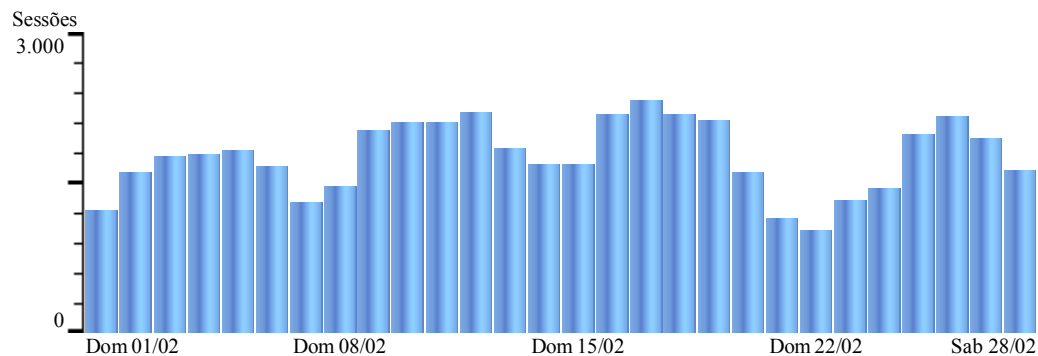

**Relatório:** Gráfico de Sessões - casadacultura  
**Intervalo:** 01/02/2009 - 28/02/2009

**Intervalo Total:** 49.463    **Média Diária :** 1.766,54

**? Informações de Ajuda:**

**Gráfico de Sessões**

Este relatório mostra a atividade de sessões de visitantes em seu website. O intervalo padrão é de uma semana, mas pode ser modificado na área de controle de intervalos de datas.

**Metodologia de Cálculo**

Uma 'sessão' é definida como uma série de cliques em seu website por um visitante distinto durante um determinado intervalo de tempo. Uma sessão é iniciada quando o visitante chega a seu website e finaliza quando fechar o navegador ou permanece inativo acima do tempo limite.