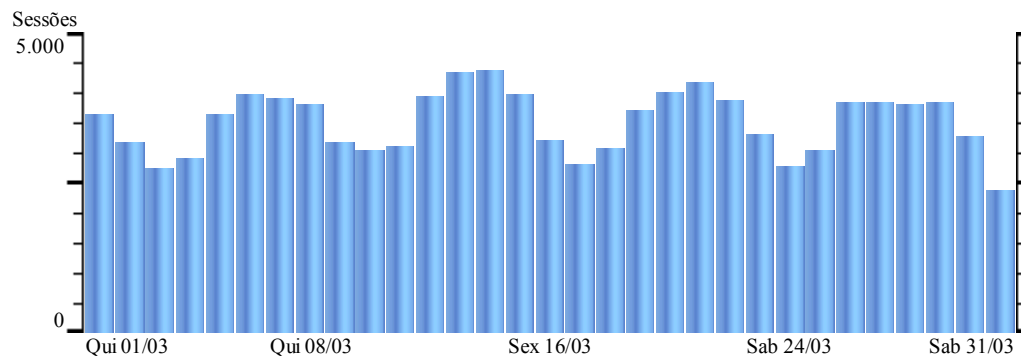

**Relatório:** Gráfico de Sessões - casadacultura  
**Intervalo:** 01/03/2007 - 31/03/2007

**Intervalo Total:** 108.939    **Média Diária :** 3.514,16

**? Informações de Ajuda:**

**Gráfico de Sessões**

Este relatório mostra a atividade de sessões de visitantes em seu website. O intervalo padrão é de uma semana, mas pode ser modificado na área de controle de intervalos de datas.

**Metodologia de Cálculo**

Uma 'sessão' é definida como uma série de cliques em seu website por um visitante distinto durante um determinado intervalo de tempo. Uma sessão é iniciada quando o visitante chega a seu website e finaliza quando fechar o navegador ou permanece inativo acima do tempo limite.