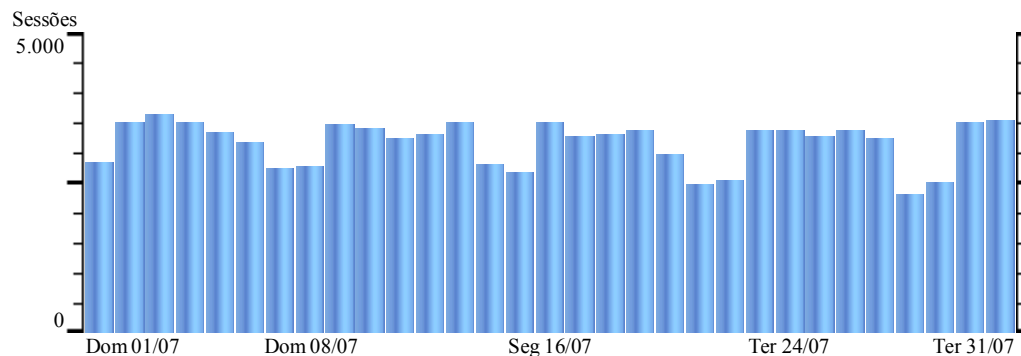

Relatório: Gráfico de Sessões - casadacultura
Intervalo: 01/07/2007 - 31/07/2007

Intervalo Total: 98.217 **Média Diária :** 3.168,29

? Informações de Ajuda:

Gráfico de Sessões

Este relatório mostra a atividade de sessões de visitantes em seu website. O intervalo padrão é de uma semana, mas pode ser modificado na área de controle de intervalos de datas.

Metodologia de Cálculo

Uma 'sessão' é definida como uma série de cliques em seu website por um visitante distinto durante um determinado intervalo de tempo. Uma sessão é iniciada quando o visitante chega a seu website e finaliza quando fechar o navegador ou permanece inativo acima do tempo limite.