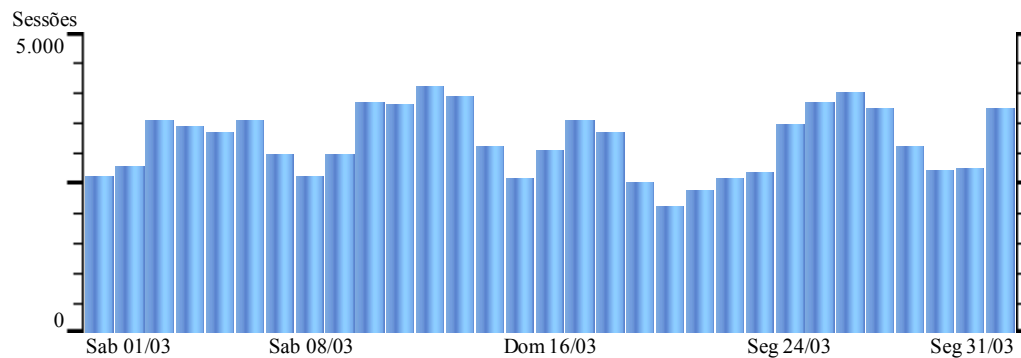

Relatório: Gráfico de Sessões - casadacultura
Intervalo: 01/03/2008 - 31/03/2008

Intervalo Total: 99.062 **Média Diária :** 3.195,55

? Informações de Ajuda:

Gráfico de Sessões

Este relatório mostra a atividade de sessões de visitantes em seu website. O intervalo padrão é de uma semana, mas pode ser modificado na área de controle de intervalos de datas.

Metodologia de Cálculo

Uma 'sessão' é definida como uma série de cliques em seu website por um visitante distinto durante um determinado intervalo de tempo. Uma sessão é iniciada quando o visitante chega a seu website e finaliza quando fechar o navegador ou permanece inativo acima do tempo limite.