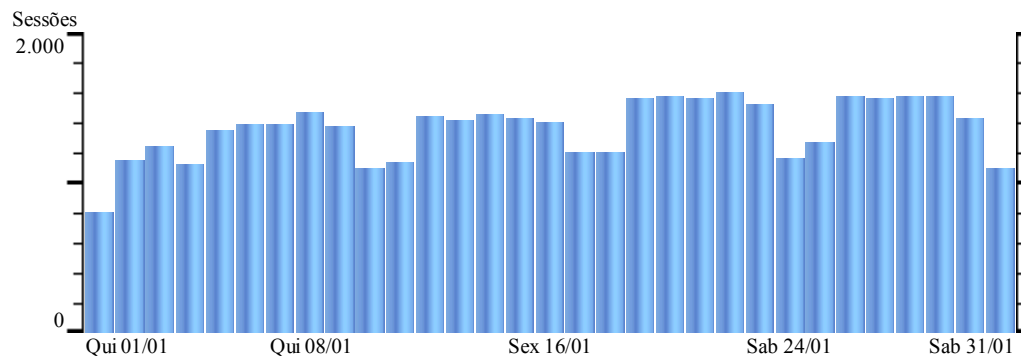

**Relatório:** Gráfico de Sessões - casadacultura  
**Intervalo:** 01/01/2009 - 31/01/2009

**Intervalo Total:** 42.250 **Média Diária :** 1.362,90

**? Informações de Ajuda:**

**Gráfico de Sessões**

Este relatório mostra a atividade de sessões de visitantes em seu website. O intervalo padrão é de uma semana, mas pode ser modificado na área de controle de intervalos de datas.

**Metodologia de Cálculo**

Uma 'sessão' é definida como uma série de cliques em seu website por um visitante distinto durante um determinado intervalo de tempo. Uma sessão é iniciada quando o visitante chega a seu website e finaliza quando fechar o navegador ou permanece inativo acima do tempo limite.