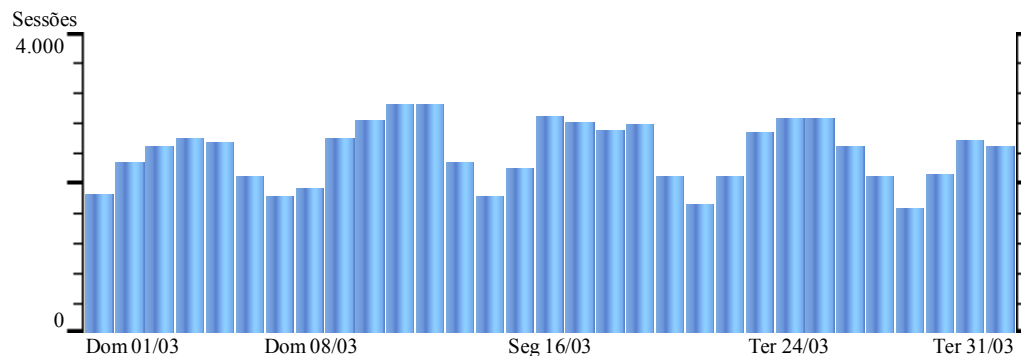

Relatório: Gráfico de Sessões - casadacultura
Intervalo: 01/03/2009 - 31/03/2009

Intervalo Total: 74.460 **Média Diária :** 2.401,94

? Informações de Ajuda:

Gráfico de Sessões

Este relatório mostra a atividade de sessões de visitantes em seu website. O intervalo padrão é de uma semana, mas pode ser modificado na área de controle de intervalos de datas.

Metodologia de Cálculo

Uma 'sessão' é definida como uma série de cliques em seu website por um visitante distinto durante um determinado intervalo de tempo. Uma sessão é iniciada quando o visitante chega a seu website e finaliza quando fechar o navegador ou permanece inativo acima do tempo limite.